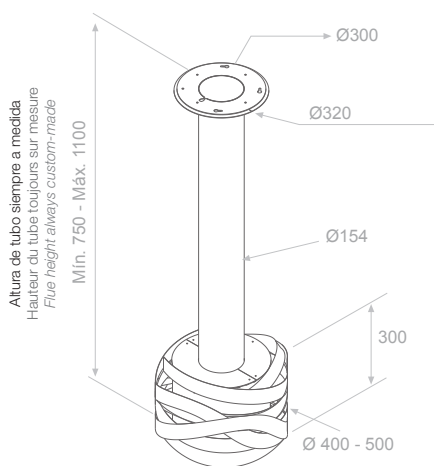

I-470

Inox - Stainless steel

Soporte falso techo
regulación de 150 a 240 mm.
(incluido)

False Ceiling Support
adjustable from 150 to 240 mm.
(included)

Support faux plafond
réglage de 150 à 240 mm.
(compris)

Soporte falso techo
regulación de 250 a 440 mm.
(opcional)

False Ceiling Support
adjustable from 250 to 440 mm.
(optional)

Support faux plafond
réglage de 250 à 440 mm.
(en option)

Interior / Intégré
S.E.C. System®

Front. (cm)	V.900
	Ø150
45 Ø	Ref. 9662 C

OPCIONALES / OPTIONS / OPTIONAL

Soporte falso techo regulable de 250 a 440 mm. Ref. 7282.
Support faux plafond réglable de 250 à 440 mm. Réf. 7282.
False ceiling support adjustable from 250 to 440 mm. Ref. 7282.

Altura de tubo siempre a medida. Altura total mín. 750 mm y máxima de 1100 mm.
Hauteur du tube toujours sur mesure. Hauteur totale min. 750 mm et maximale 1100 mm.
Flue height always to custom-made. Total Height min. 750 mm and a maximum of 1100 mm.