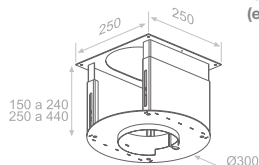

I-470

Inox - Stainless steel

Soporte falso techo
regulación de 150 a 240 mm.
(incluido)

False Ceiling Support
adjustable from 150 to 240 mm.
(included)

Support faux plafond
réglage de 150 à 240 mm.
(compris)

Soporte falso techo
regulación de 250 a 440 mm.
(opcional)

False Ceiling Support
adjustable from 250 to 440 mm.
(optional)

Support faux plafond
réglage de 250 à 440 mm.
(en option)

Interior / Intégré
S.E.C. System®

Front. (cm)	V.900
	Ø150
45 Ø	Ref. 9662 C

OPCIONALES / OPTIONS / OPTIONAL

Soporte falso techo regulable de 250 a 440 mm. Ref. 7282.
Support faux plafond réglable de 250 à 440 mm. Réf. 7282.
False ceiling support adjustable from 250 to 440 mm. Ref. 7282.

Medidas superiores a 1100 mm de altura
Dimensions supérieures à 1100 mm de hauteur.
Sizes exceeding 1100 mm in height.

NOTAS / Notes / Notes

Campana realizada a mano. Diseño exclusivo.
Hotte réalisée à la main. Design unique.
Hand made hood. Unique design.