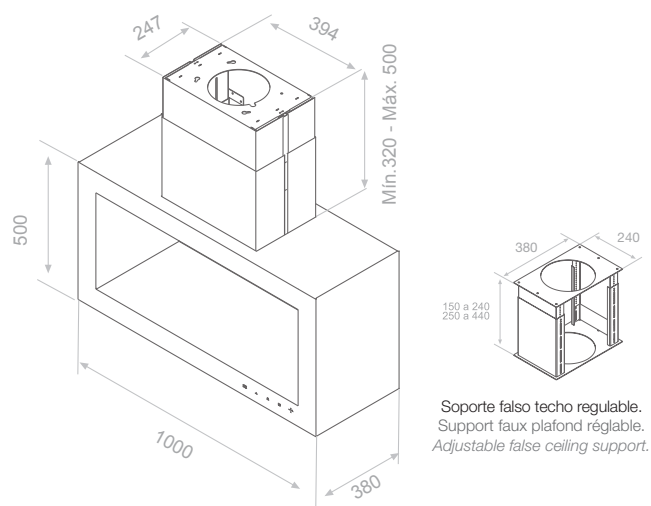

I-960

Inox - Stainless steel

Cristal blanco/negro

Verre blanc/noir

White/black glass

Mod. Inox  
Stainless steel

NOTAS / Notes / Notes

Apto sólo para encimeras de máximo 900 x 350 mm.  
Valable seulement pour les plans de cuisson aux dimensions maximales de 900 x 350 mm.  
Suitable only for hobs of a maximum of 900 x 350 mm.

	Interior / Intégré S.E.C. System®	Exterior Deporté
<b>Inox - Stainless steel</b> 	<b>V. 1250</b> Ø150 <b>100x38</b> Ref. 9518 <b>A+</b>	<b>V. 1550</b> Ø150 <b>100x38</b> Ref. 9519 <b>A+</b>
	<b>e eco</b>	
	<b>Cristal negro Verre noir Black glass</b> 	<b>V. 1250</b> Ø150 <b>100x38</b> Ref. 9522 <b>A+</b>
<b>e eco</b>		
<b>Cristal blanco Verre blanc White glass</b> 	<b>V. 1250</b> Ø150 <b>100x38</b> Ref. 9520 <b>A+</b>	<b>V. 1550</b> Ø150 <b>100x38</b> Ref. 9521 <b>A+</b>
	<b>e eco</b>	