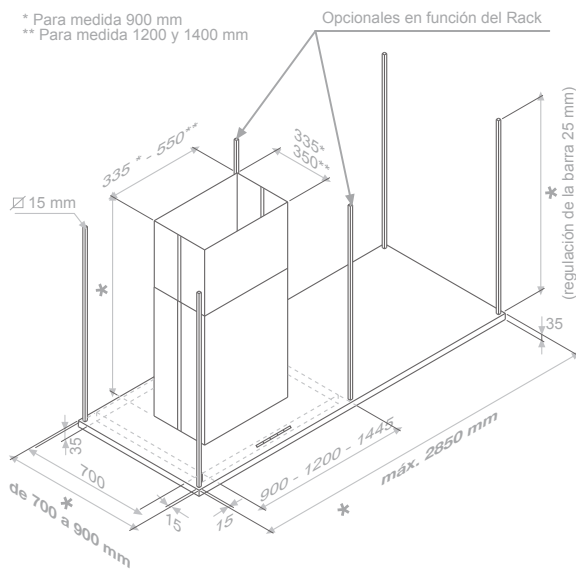

I-896

Inox - Stainless steel + Long Rack & Lights

\* Para medida 900 mm  
\*\* Para medida 1200 y 1400 mm

\* Indicar medidas / Indiquer les mesures / Length to confirm

Front. 90 cm.

Front. 120, 140 cm, specials

Soporte falso techo regulable  
Support faux plafond réglable  
Adjustable false ceiling support.

Model. Especial

NOTAS / Notes / Notes

Debe indicarse la medida del Long Rack en cada pedido.  
Indiquer la dimension du Long Rack dans chaque commande.  
The size of the Long Rack must be specified in each order.

Medida 90: Apta para encimeras compactas de 60 ó 70 cm de ancho.  
Dimension 90: Valable pour plans de cuisson compactes de 60 ou 70 cm de largeur.  
Size 90: Suitable for hobs 60 or 70 cm wide.

Medida 120: Apta para encimeras compactas de hasta 90 cm de ancho.  
Dimension 120: Valable pour plans de cuisson compactes jusqu'à 90 cm de largeur.  
Size 120: Suitable for hobs up to 90 cm wide.

Medida 140: Apta para encimeras modulares o compactas de hasta 120 cm de ancho.  
Dimension 140: Valable pour plans de cuisson modulaires ou compactes jusqu'à 120 cm de largeur.  
Size 140: Suitable for hobs up to 120 cm wide.