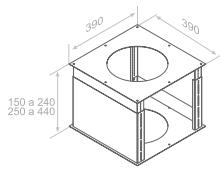

I-896

Inox - Stainless steel + Long Rack & Lights

\* Para medida 900 mm  
\*\* Para medida 1200 y 1400 mm

\* Indicar medidas / Indiquer les mesures / Length to confirm

Front. 90 cm.

Front. 120, 140 cm, specials

Soporte falso techo regulable  
Support faux plafond réglable  
Adjustable false ceiling support.

Model. Especial

NOTAS / Notes / Notes

Debe indicarse la medida del Long Rack en cada pedido.  
Indiquer la dimension du Long Rack dans chaque commande.  
The size of the Long Rack must be specified in each order.

Medida 90: Apta para encimeras compactas de 60 ó 70 cm de ancho.  
Dimension 90: Valable pour plans de cuisson compactes de 60 ou 70 cm de largeur.  
Size 90: Suitable for hobs 60 or 70 cm wide.

Medida 120: Apta para encimeras compactas de hasta 90 cm de ancho.  
Dimension 120: Valable pour plans de cuisson compactes jusqu'à 90 cm de largeur.  
Size 120: Suitable for hobs up to 90 cm wide.

Medida 140: Apta para encimeras modulares o compactas de hasta 120 cm de ancho.  
Dimension 140: Valable pour plans de cuisson modulaires ou compactes jusqu'à 120 cm de largeur.  
Size 140: Suitable for hobs up to 120 cm wide.