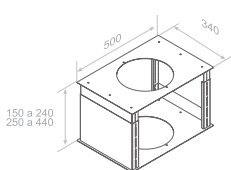

I-896

Inox - Stainless steel + Long Rack & Lights

\* Para medida 900 mm  
\*\* Para medida 1200 y 1400 mm

\* Indicar medidas / Indiquer les mesures / Length to confirm

Front. 90 cm.

Front. 120, 140 cm, specials

Soporte falso techo regulable  
Support faux plafond réglable  
Adjustable false ceiling support.

Model. Especial

NOTAS / Notes / Notes

Debe indicarse la medida del Long Rack en cada pedido.  
Indiquer la dimension du Long Rack dans chaque commande.  
The size of the Long Rack must be specified in each order.

Medida 90: Apta para encimeras compactas de 60 ó 70 cm de ancho.  
Dimension 90: Valable pour plans de cuisson compactes de 60 ou 70 cm de largeur.  
Size 90: Suitable for hobs 60 or 70 cm wide.

Medida 120: Apta para encimeras compactas de hasta 90 cm de ancho.  
Dimension 120: Valable pour plans de cuisson compactes jusqu'à 90 cm de largeur.  
Size 120: Suitable for hobs up to 90 cm wide.

Medida 140: Apta para encimeras modulares o compactas de hasta 120 cm de ancho.  
Dimension 140: Valable pour plans de cuisson modulaires ou compactes jusqu'à 120 cm de largeur.  
Size 140: Suitable for hobs up to 120 cm wide.