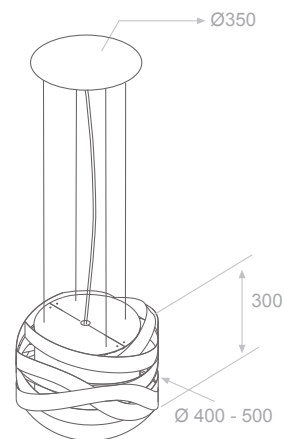

NOTAS / Notes / Notes

Campana realizada a mano. Diseño exclusivo.
Hotte réalisée à la main. Design unique.
Hand made hood. Unique design.

Solo disponible en sistema de filtros de carbón activado (recirculación).
Uniquement disponible dans le système de filtres à charbon actif (recyclage).
Available only in activated carbon filter system (recirculation).

Altura estándar del cable 1 metro. Alturas superiores solicitar en pedido.
Hauteur standard du câble 1 mètre. Hauteurs supérieures: demander au moment de passer la commande.
Cable standard height of 1 metre. Heights exceeding this size on request.

Opción de cambio de led original a led de luz cálida de 3500K.
Suministrado con la campana.
Option de substitution du led d'origine par un led à lumière chaude de 3 500 K (*) – Changement optionnel possible uniquement en usine.
Option of changing the original LED for a 3500 K (*) warm light LED – Optional change only possible in factory