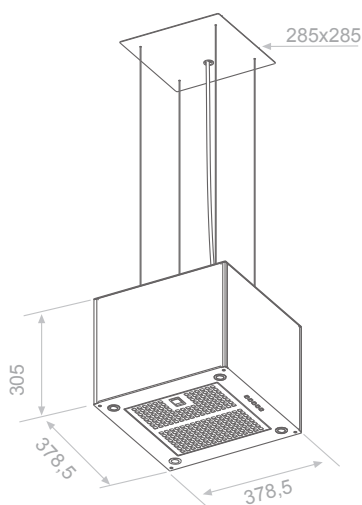

I-435 Loop

Inox - Stainless steel

Colourlife

		Interior / Intégré S.E.C. System®	
		Blanco retroiluminado Blanc rétro-éclairé White backlit	Negro brillo Noir brillant Glossy black
Front. (cm)		V.750 Ø125	V.750 Ø125
38	Ref.	9450	9449