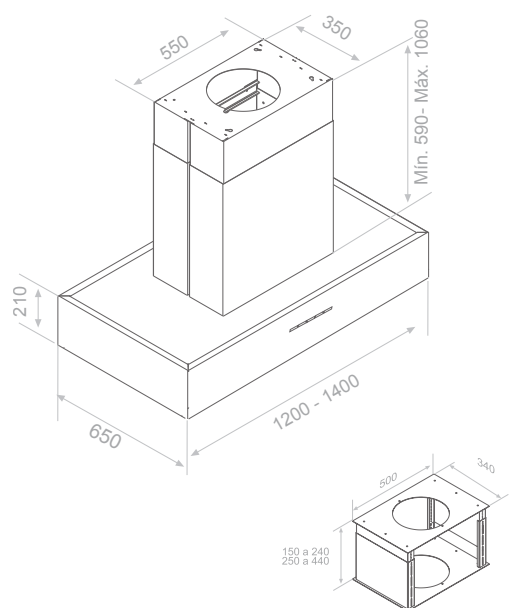

I-1001

Inox - Stainless steel

Soporte falso techo regulable.  
Support faux plafond réglable.  
Adjustable false ceiling support.

Opción de realizarla a medida.  
Sur mesure.  
Custom made.

		Interior / Intégré S.E.C. System®		Exterior Déporté		Tejado Roof Toiture	
		V.1250	V.1550	V.2450	V.2350		
Front. (cm)		Ø150		Ø150		Ø200	
120x65	Ref.	8550 <b>A+</b>	9524 <b>A+</b>	9526 <b>A</b>	9527 <b>A</b>		
140x65	Ref.	8558 <b>A+</b>		9530 <b>A</b>	9531 <b>A</b>		

Soporte falso techo regulable de 250 a 440 mm. **Ref. 6761.**  
Support faux plafond réglable de 250 à 440 mm. **Ref. 6761.**  
False ceiling support adjustable from 250 to 440 mm. **Ref. 6761.**

Mando a distancia Touch. Suministrado con la campana.  
Télécommande Touch.  
Touch remote control.