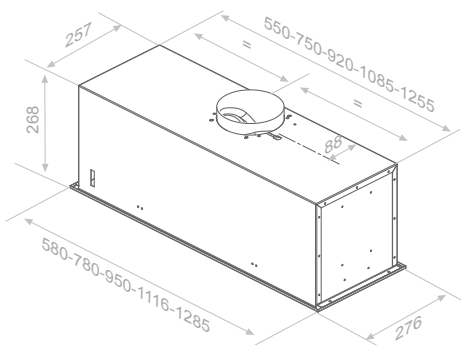

Model. 78 cm

EVO

Inox - Stainless steel

Medidas Encastre
Dimensions Encastrement
Built in Sizes

58	262 x 552
78	262 x 752
95	262 x 922
111,6	262 x 1087
128,5	262 x 1257

		Interior / Intégré S.E.C. System®				Exterior Déporté
		V.750	V.850	V.1050	V.1250	V.1550
Front. (cm)		Ø125	Ø150	Ø150	Ø150	Ø150
58	Ref.	8496 B	7792 A	9615 A++		
78	Ref.	8498 B	7379 A	9616 A++	8499 A++	9617 A+
94,8	Ref.	8500 B	7796 A	9618 A+	8501 A+	9619 A+
111,6	Ref.		7800 A	9620 A+	8502 A+	9621 A+
128,5	Ref.		7804 A	9622 A+	8503 A++	9623 A+