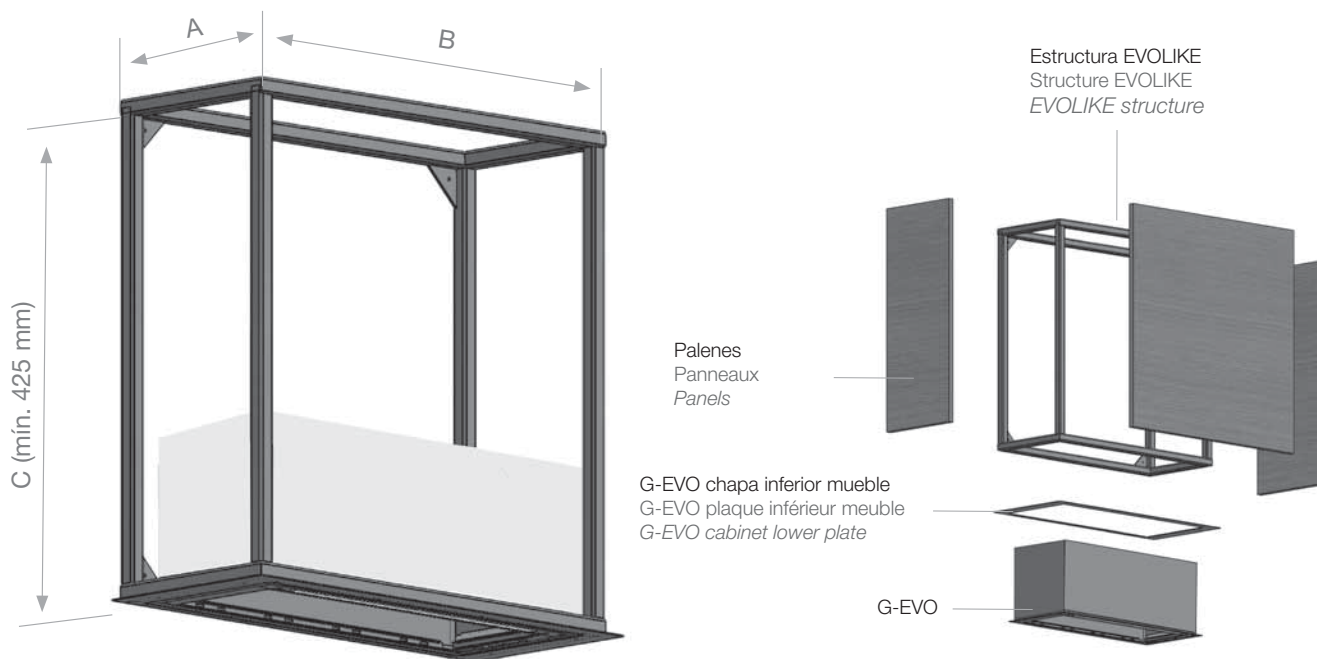

Vous pouvez le recouvrir avec de nombreux matériaux :

bois, verre, miroir, solid surface, carrelage céramique, acier inoxydable, etc.

Size and decorate your EVOLIKE

You can choose from a range of materials: wood, glass, mirrored, solid surface, ceramic tile, stainless steel and more.

EVOLIKE

Estructura para Grupo EVO de pared o isla

Structure pour Groupe EVO mural ou îlot

Structure for wall or island EVO group

Bajo presupuesto / Sur devis / On request

Este producto se suministra conjuntamente con el grupo EVO adecuado. (Nunca se venderá solo la estructura).
Ce produit est fourni avec le groupe EVO adapté. (La structure n'est jamais vendue séparément).
This product is delivered together along with its EVO group accordingly. (The structure is never sold on its own).