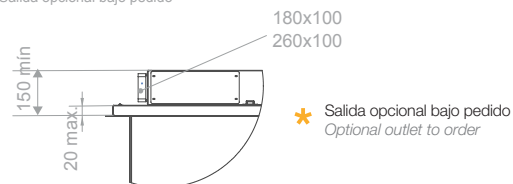

## E-297

Inox - Esmaltado blanco epoxi Ral 9003 con cristal blanco

Inox - Émaillé blanc epoxi Ral 9003

Stainless steel - Epoxy white enamel Ral 9003

\* Salida opcional bajo pedido

\* Salida opcional bajo pedido  
Optional outlet to order

Medidas Encastre  
Built in Sizes

Altura mínima falso techo  
Minimum height of false ceiling

95	905 x 515	185 mm
----	-----------	--------

Medidas Encastre  
Built in Sizes

Altura mínima falso techo  
Minimum height of false ceiling

95	905 x 515	150 mm
----	-----------	--------

		Inox Stainless steel			
		Interior S.E.C. System®	Exterior Deporté		Tejado Roof
Front. (cm)		V. 1000e	V. 1550	V. 2450	V. 2350
		Ø150	Ø150	Ø200	Ø200
95	Ref.	9800 A	9836 A	9837 A	9838 A