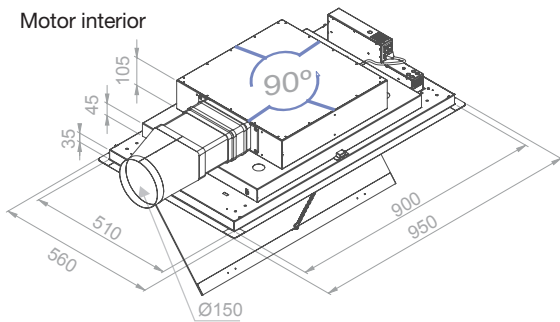

## E-297

Inox - Esmaltado blanco epoxi Ral 9003 con cristal blanco

Inox - Émaillé blanc epoxi Ral 9003

Stainless steel - Epoxy white enamel Ral 9003

\* Salida opcional bajo pedido

\* Salida opcional bajo pedido  
Optional outlet to order

Medidas Encastre  
Built in Sizes

Altura mínima falso techo  
Minimum height of false ceiling

95	905 x 515	185 mm
----	-----------	--------

Medidas Encastre  
Built in Sizes

Altura mínima falso techo  
Minimum height of false ceiling

95	905 x 515	150 mm
----	-----------	--------

		Inox Stainless steel			
		Interior S.E.C. System®	Exterior Deporté		Tejado Roof
Front. (cm)		V. 1000e	V. 1550	V. 2450	V. 2350
		Ø150	Ø150	Ø200	Ø200
95	Ref.	9800 A	9836 A	9837 A	9838 A

		Cristal blanco brillo Glassy white glass			
		Interior S.E.C. System®	Exterior Deporté		Tejado Roof
Front. (cm)		V. 1000e	V. 1550	V. 2450	V. 2350
		Ø150	Ø150	Ø200	Ø200
95	Ref.	9801 A	9839 A	9840 A	9841 A