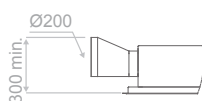

116	1087 x 565
-----	------------

Altura mínima falso techo  
Hauteur minimale du faux-plafond  
Minimum height of false ceiling

Ø200	310 mm
------	--------

Altura mínima falso techo  
Hauteur minimale du faux-plafond  
Minimum height of false ceiling