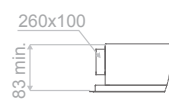

### Inox - Cristal retroiluminado

Verre rétro-éclairé

Stainless steel - Blacklit glass

\* Salida opcional bajo pedido  
Évacuation en option sur demande  
Optional outlet to order

Medidas Encastre  
Dimensions Encastrement  
Built in Sizes

116	1087 x 565
-----	------------

Altura mínima falso techo  
Hauteur minimale du faux-plafond  
Minimum height of false ceiling

Ø200	310 mm
------	--------

Altura mínima falso techo  
Hauteur minimale du faux-plafond  
Minimum height of false ceiling