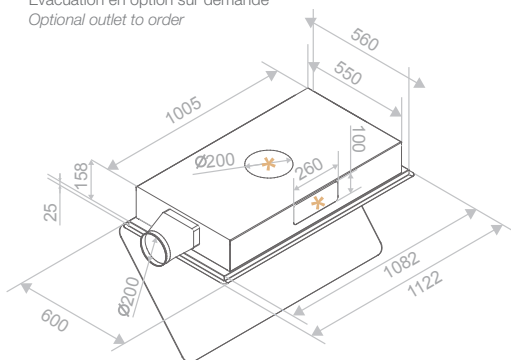

### Inox - Cristal retroiluminado

Verre rétro-éclairé

Stainless steel - Blacklit glass

\* Salida opcional bajo pedido  
Évacuation en option sur demande  
Optional outlet to order

Medidas Encastre  
Dimensions Encastrement  
Built in Sizes

116	1087 x 565
-----	------------

Altura mínima falso techo  
Hauteur minimale du faux-plafond  
Minimum height of false ceiling

Ø200	310 mm
------	--------

Altura mínima falso techo  
Hauteur minimale du faux-plafond  
Minimum height of false ceiling