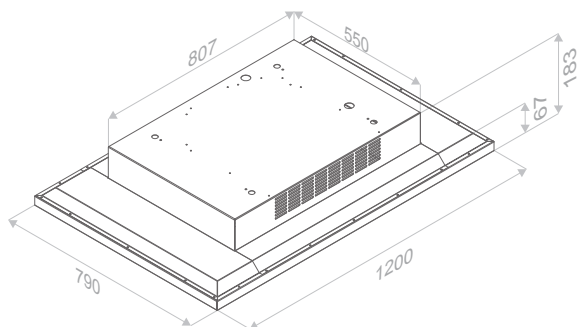

E-225

Inox - Stainless steel

		Inox Stainless steel	Esmaltado blanco Epoxy white enamel Émailé blanc époxi
		Interior / Intégré S.E.C. System®	Interior / Intégré S.E.C. System®
		V. 1000e	V. 1000e
		Ø150	Ø150
Front. (cm)			
120	Ref.	9733	9746

NOTAS / Notes / Notes

Salida de humos de serie: Lateral largo
Évacuation des fumées en série : latérale longue
Standard fume outlet: long side

Modelo solo disponible con sistema de recirculación (Filtros de Carbón Activado).
Modèle disponible uniquement avec le système de recyclage (filtres au charbon actif).
See final section on features and recommendations for the ceiling hoods.